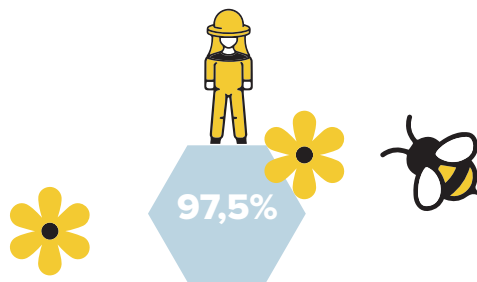

De Belgische bijen

In België leven maar liefst
370 bijensoorten
(honing- en wilde bijen).

Rassen van honingbijen

Bijensterfte tijdens de winter sinds 2012

* EpiloBee: Europees programma waarbij het sterftecijfer van bijenkolonies in 17 lidstaten actief wordt gemonitord. Mede gefinancierd door de Europese Commissie en de lidstaten.

** Healthy Bee: een project, gecoördineerd door het FAVV, dat de gezondheid van de bijen in België opvolgt. Healthy Bee werd in het najaar van 2016 opgestart.

De Belgische imkers

Evolutie van het aantal imkers dat geregistreerd is bij het FAVV

Piek in stijging tijdens coronavirus
+ 1305 nieuwe imkers hadden zich in 2020
bij het FAVV geregistreerd.

Amateurs

Professionelen

Gemiddeld aantal bijenkorven per imker:

Gemiddeld aantal kolonies per imker: