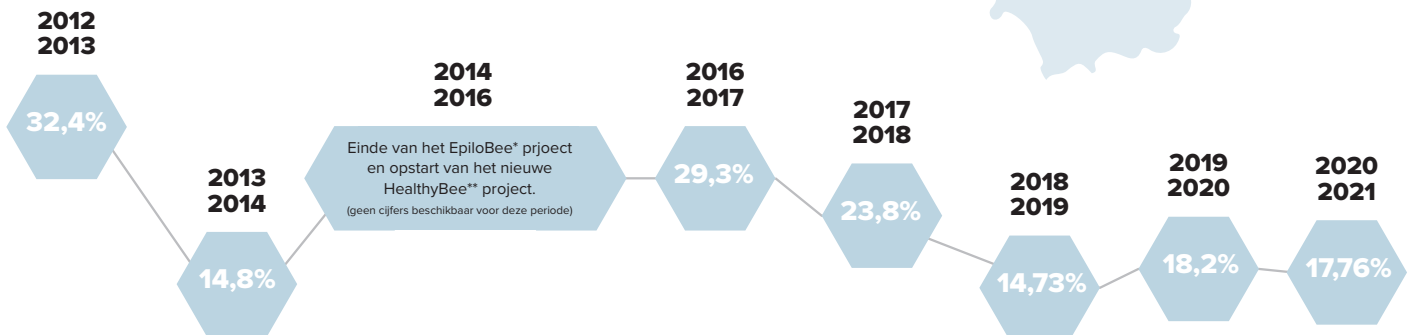

De Belgische bijen

In België leven maar liefst
370 bijensoorten
(honing- en wilde bijen).

Rassen van honingbijen

Bijensterfte tijdens de winter sinds 2012

* EpiloBee: Europees programma waarbij het sterftecijfer van bijenkolonies in 17 lidstaten actief wordt gemonitord. Mede gefinancierd door de Europese Commissie en de lidstaten.

** Healthy Bee: een project, gecoördineerd door het FAVV, dat de gezondheid van de bijen in België opvolgt. Healthy Bee werd in het najaar van 2016 opgestart.

De Belgische imkers

Evolutie van het aantal imkers dat geregistreerd is bij het FAVV

Piek in stijging tijdens coronavirus
+ 1305 nieuwe imkers hadden zich in 2020
bij het FAVV geregistreerd.

Amateurs

Professionelen

Gemiddeld aantal bijenkorven per imker:

Gemiddeld aantal kolonies per imker:

Leeftijd

Imker sinds