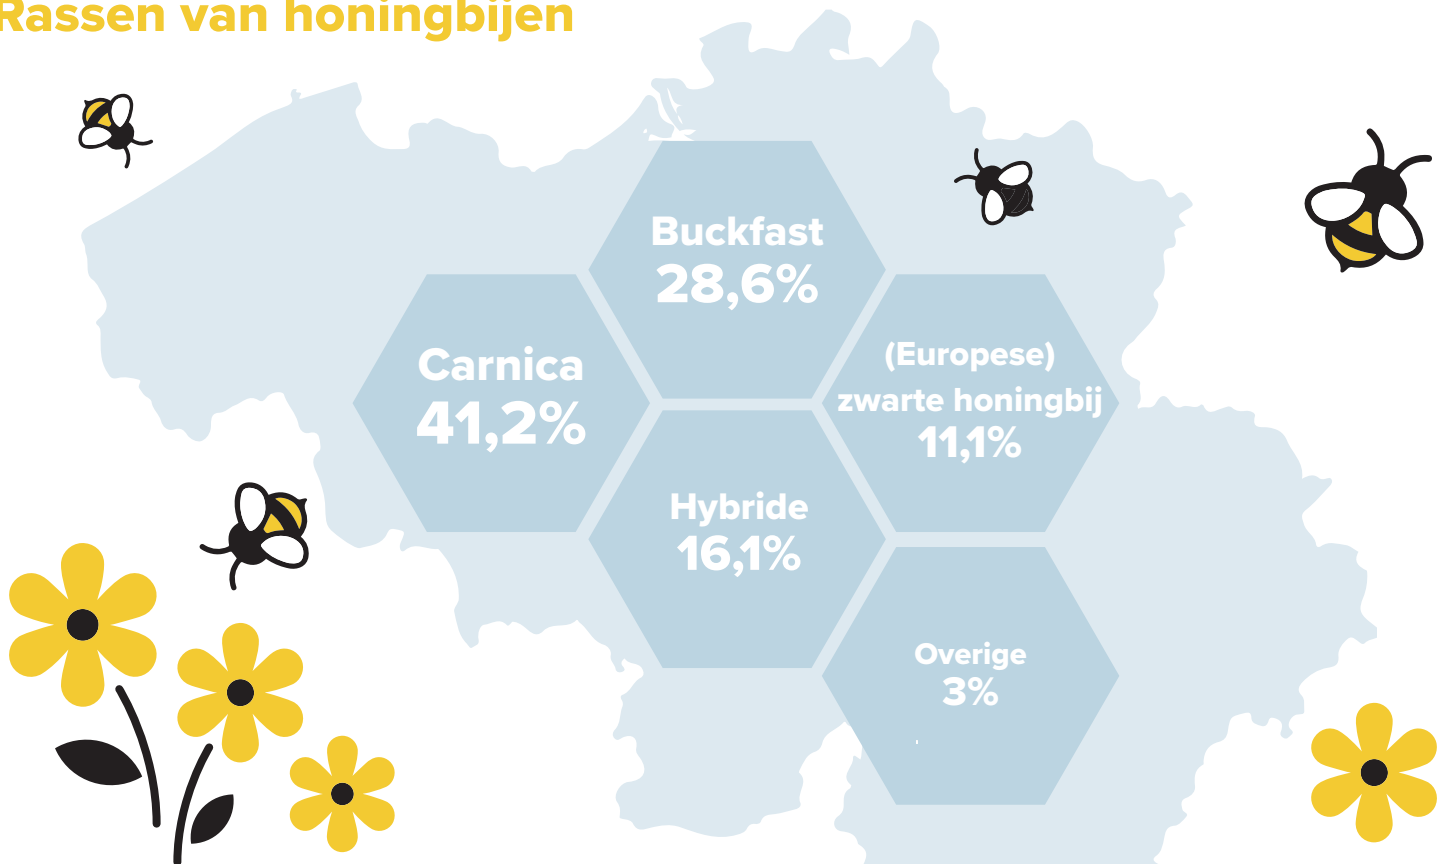

De Belgische bijen

In België leven maar liefst
370 bijensoorten
(honing- en wilde bijen).

Rassen van honingbijen

Bijensterfte tijdens de winter sinds 2012

* EpiloBee: Europees programma waarbij het sterftecijfer van bijenkolonies in 17 lidstaten actief wordt gemonitord. Mede gefinancierd door de Europese Commissie en de lidstaten.

** Healthy Bee: een project, gecoördineerd door het FAVV, dat de gezondheid van de bijen in België opvolgt. Healthy Bee werd in het najaar van 2016 opgestart.

De Belgische imkers

Evolutie van het aantal imkers dat geregistreerd is bij het FAVV

Leeftijd

Imker sinds