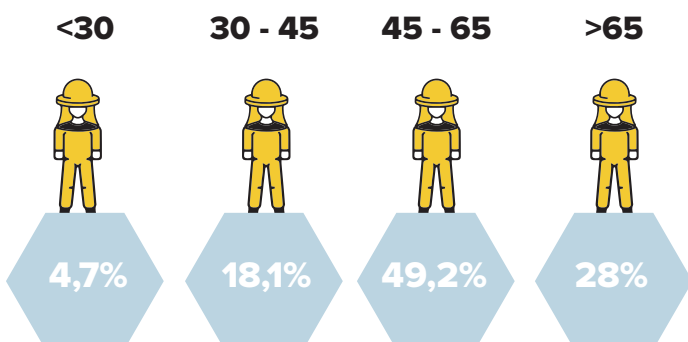

** Healthy Bee: een project, gecoördineerd door het FAVV, dat de gezondheid van de bijen in België opvolgt. Healthy Bee werd in het najaar van 2016 opgestart.

De Belgische imkers

Evolutie van het aantal imkers dat geregistreerd is bij het FAVV

Piek in stijging tijdens coronavirus
+ 1305 nieuwe imkers hadden zich in 2020
bij het FAVV geregistreerd.

Amateurs

Professionelen

Gemiddeld aantal bijenkorven per imker:

Gemiddeld aantal kolonies per imker:

Leeftijd

Imker sinds